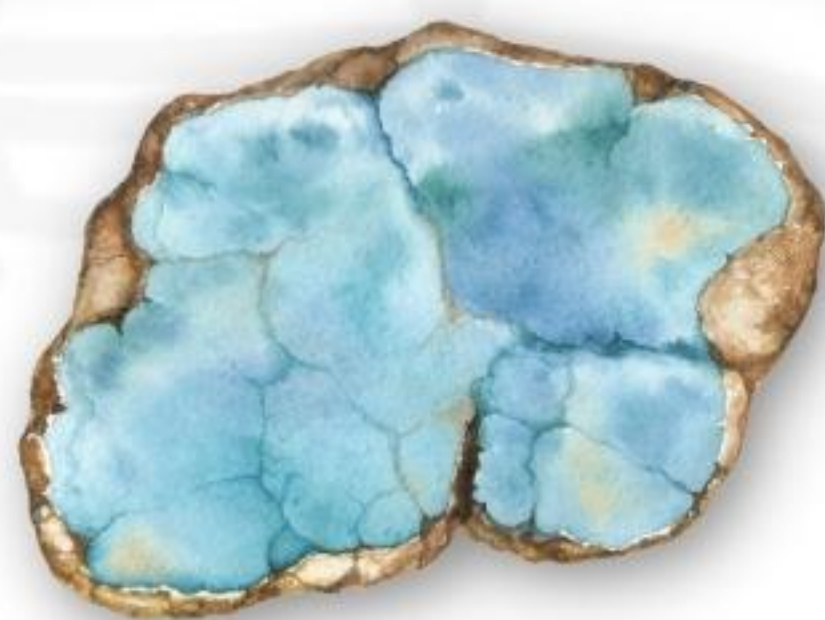

# Throat Chakra

*Vishuddha*

**Expression, Communication, Truth**

- **Location:** Throat Area
- **Color:** Light Blue
- **Element:** Ether / Space
- **Seed Sound:** HAM
- **Gland:** Thyroid

*Turquoise*

*Angelite*

*Aquamarine*

*Sodalite*

*Chrysocolla*

*Blue Lace Agate*