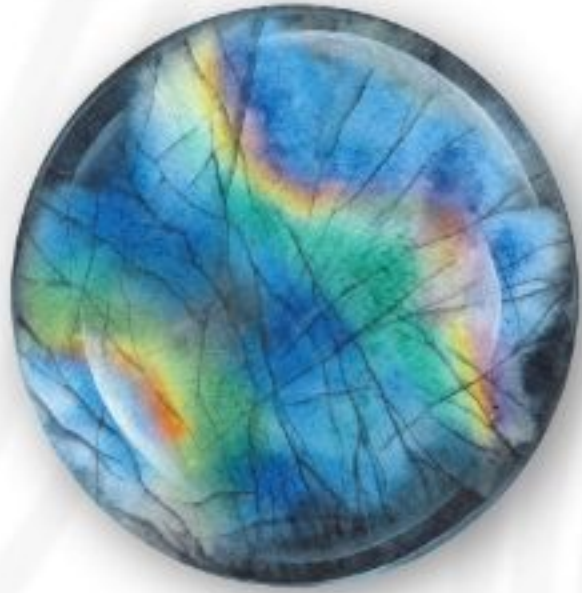

Third Eye Chakra

Ajna

Intuition, Imagination, Perception

- **Location:** Forehead
- **Color:** Indigo
- **Element:** Light
- **Seed Sound:** OM
- **Gland:** Pineal

Azurite

Labradorite

Sodalite

Celestite

Amethyst

Lapis Lazuli